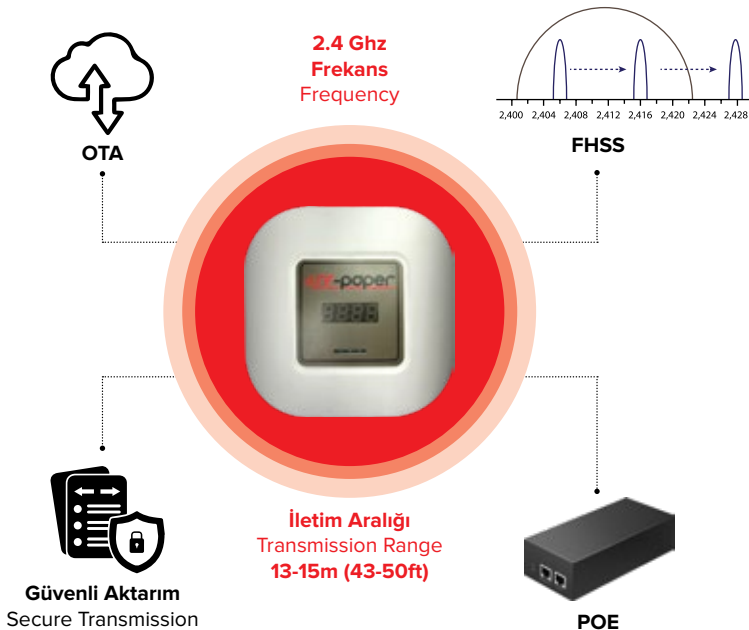

### • Appearance

Very slim and lightweight design for a better visual experience  
Easy-to-read bottom barcode design, simple and elegant

### • Function

Information display: supports multiple languages, graphics, text, symbols, etc.  
Temperature sensing: supports temperature detection, the system can read temperature information  
Power sensing: supports power detection, the system can read battery status  
LED indicators: supports 3 colored LED lights, blinking and indicator colors can be user-defined

Özellikler  
Characteristics

- **Over-the-Air (OTA) ürün yazılımı yükseltmesi:** Uzaktan indirme yoluyla ürün yazılımı yükseltmesi.
- **FHSS (Frekans Atlamalı Yayılma Spektrumu) teknolojisini,** veri iletiminde parazit önleme özelliğini geliştirir ve %100 etiket güncellemesi sağlar.
- **POE:** Kablolamayı basitleştirmek ve maliyetten tasarruf etmek için POE teknolojisini destekler.
- **Anında şifreleme:** Veri güvenliğini sağlamak için verileri otomatik olarak gerçek zamanlı şifreler.
- **Over-the-Air (OTA) firmware upgrade:** Firmware upgrade via remote download.
- **FHSS (Frequency Hopping Spread Spectrum) technology** improves interference prevention in data transmission and ensures 100% label update.
- **POE:** Supports POE technology to simplify cabling and save costs.
- **Instant encryption:** Automatically encrypts data in real-time to ensure data security.