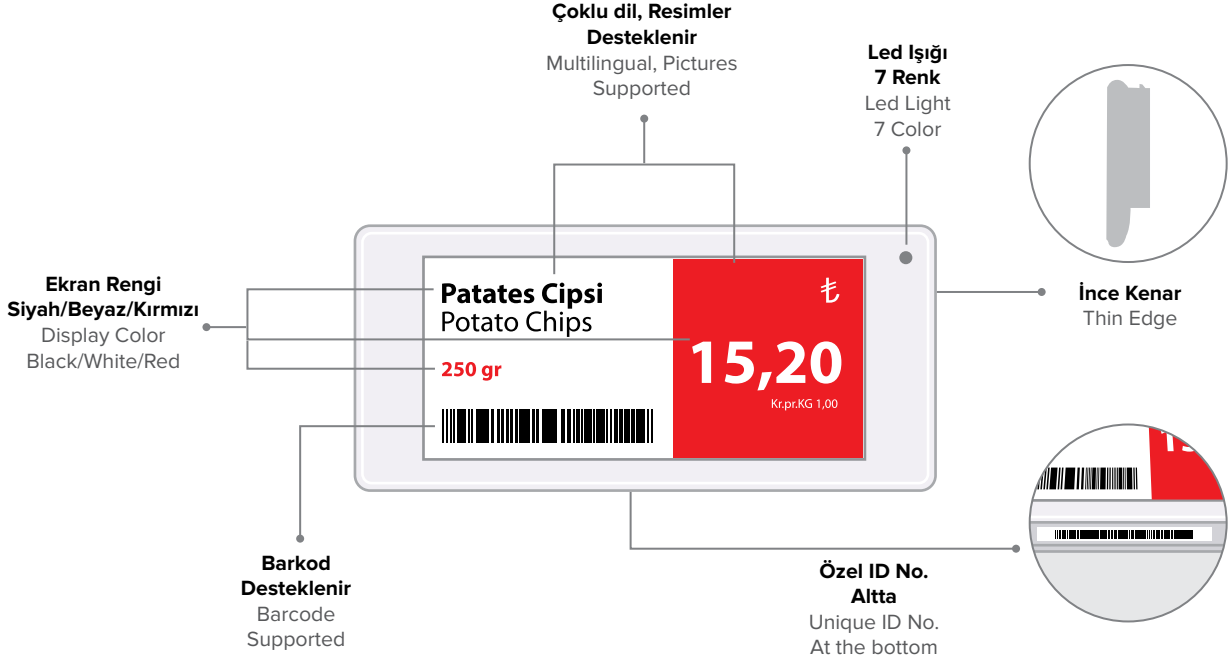

ESL Özellikleri ESL Characteristics

• Görünüm

Daha iyi bir görsel deneyim için çok ince ve hafif tasarım
Kolay okunabilir alt barkod tasarımı, basit ve güzel

• Fonksiyon

Bilgi ekranı: birden fazla dil, grafik, metin, sembol vb. desteği
Sıcaklık algılama: sıcaklık algılama desteği, sistem tarafından sıcaklık bilgisi okunabilir
Güç algılama: güç algılama desteği, sistem tarafından pil durumu okunabilir
LED göstergeler: 3 adet renkli LED ışıklarını destekler, kullanıcı tanımlı frekans ile yanıp sönmeye ve gösterge renkleri

• Appearance

Very slim and lightweight design for a better visual experience
Easy-to-read bottom barcode design, simple and elegant

• Function

Information display: supports multiple languages, graphics, text, symbols, etc.
Temperature sensing: supports temperature detection, the system can read temperature information
Power sensing: supports power detection, the system can read battery status
LED indicators: supports 3 colored LED lights, blinking and indicator colors can be user-defined